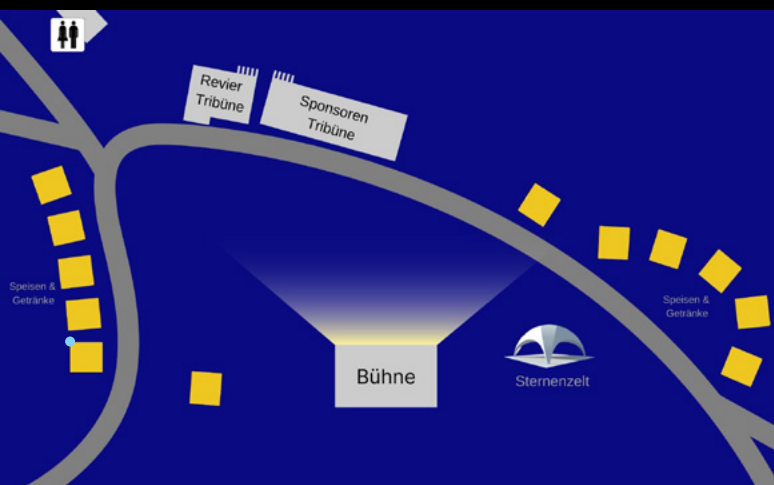

Zauberpark Gruppenangebot

Do, 24. November – So, 11. Dezember 2022

**Zau
ber
park**
am Flughafen Zürich

Presenting Partner

Magische Momente für Sie und Ihre Gäste

Erleben Sie faszinierende Lichtinstallationen, ein hochstehendes Musikprogramm und kulinarische Köstlichkeiten im Zauberpark am Flughafen Zürich. Auf einem ca. 30-minütigen Spaziergang warten zwölf, teilweise interaktive Lichtinstallationen entlang des Panoramawegs darauf, entdeckt zu werden. Der Weg endet bei unserer Konzertbühne, auf welcher wir jeden Abend einen anderen Musik Act begrüßen dürfen. Für das leibliche Wohl sorgen im Genussdorf diverse Köstlichkeiten und wärmende Getränke.

Sternenzelt

Gruppen, welche vor dem Konzert gemeinsam essen und trinken wollen, mieten am besten unser Zelt in unmittelbarer Nähe zur Bühne. Das Sternenzelt mit 36 Quadratmetern, Holzboden und Stehtischen steht Ihnen exklusiv zur Verfügung.

Das Angebot beinhaltet:

- 40 Genusstickets (Festivaleintritt + je 2 Speisen und Getränke)
- Ein Zelt mit Stehtischen ist reserviert ab 18:30 Uhr

Preis: CHF 4000.–

Revier-Tribüne

Auf unserer Revier-Tribüne geniessen Sie den ganzen Abend mit bester Sicht auf die Konzertbühne und Ihrer eigenen Bar. Ihre Gäste bleiben unter sich und verpflegen sich nach Herzenslust an den Genusshäuschen.